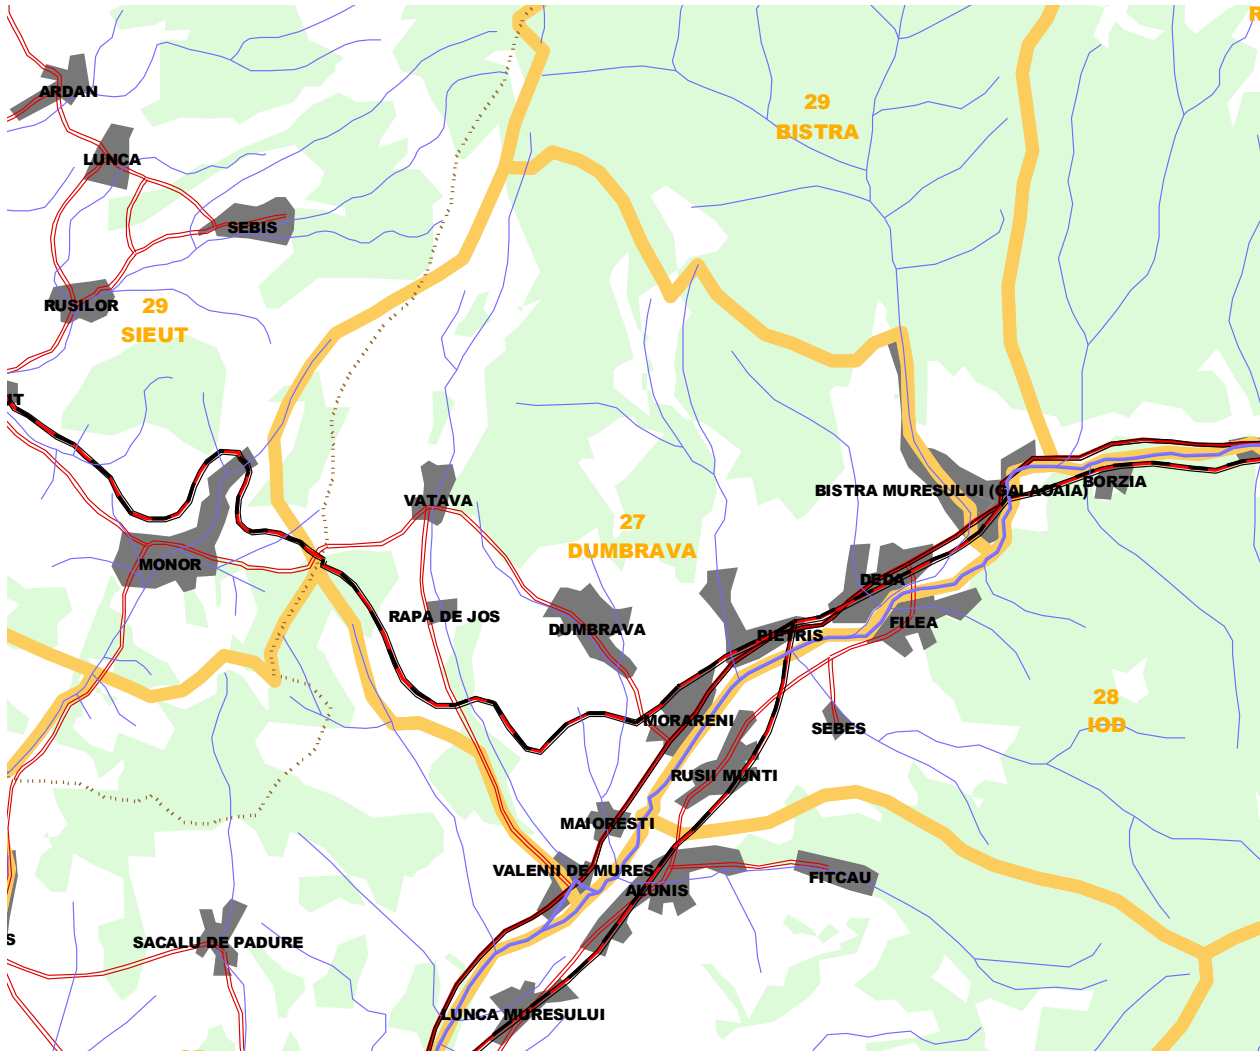

### 1. Descrierea limitelor

**NORD:** Culmea Feseria – culmea Tataru Mic- Tataru Mare si culmea Ungurescu.

**EST:** Raul Mures.

**SUD:** Soseaua Valeni – padurea Cinci Parti – culmea Monor.

**VEST:** Limita O.S.Bistrita .

# Schița fondului

5 0 5 10 Kilometers

## LEGENDA

- Rauri
- Cai ferate
- Drumuri nationale
- Drumuri
- Limite judet
- Limite fonduri de vanatoare
- Lacuri
- Localitati
- Padure